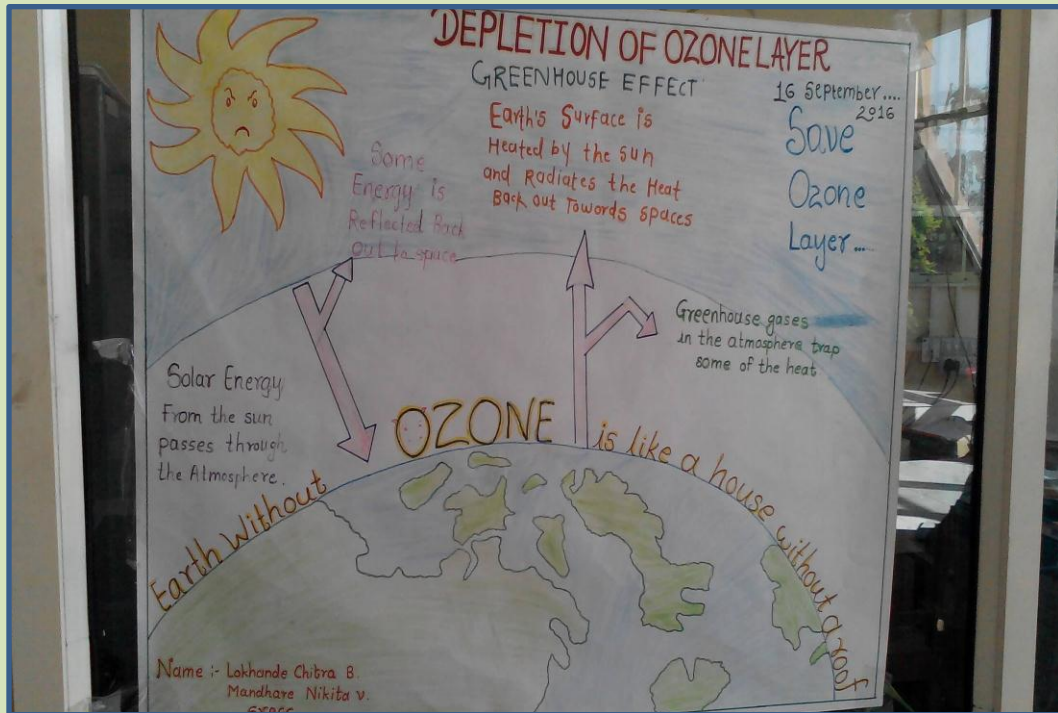

**Bharatiya Jain Sanghatana's Arts, Science and Commerce
College, Wagholi, Pune**

Botany Department

Photo Gallery 2016-17

Tree Plantation

Educational Visit at BAIF & Fishery, Pune

Drawing Competition on Nature

Healthy Sapling Competition

Slogan Competition

धानोरे येथे हिवाळी शिबिरातून विविध उपक्रम

सामाजिक, शि. २३ (आदर्श)
 - आदर्शवादी शिबिरातून शिबिरातून विविध उपक्रम घेण्याची योजना तयार केली आहे. यातून शिबिरातून विविध उपक्रम घेण्याची योजना तयार केली आहे. यातून शिबिरातून विविध उपक्रम घेण्याची योजना तयार केली आहे.