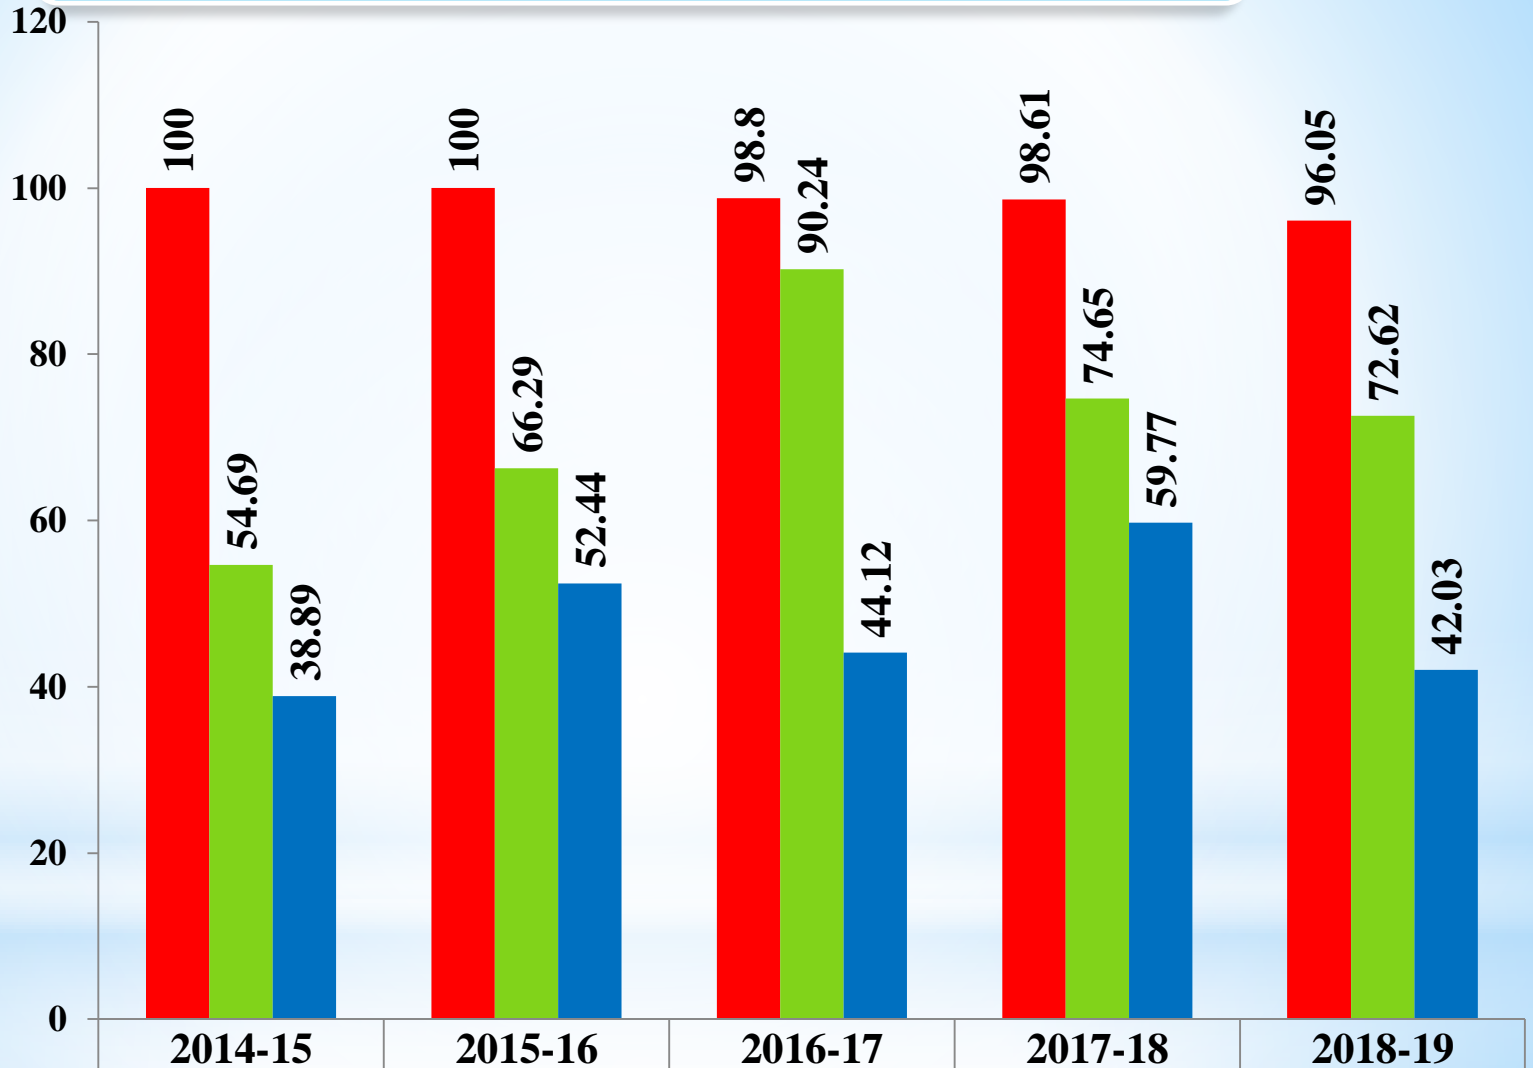

Result of B. Sc. & M. Sc. (%)

Result of B. Com. & M. Com. (%)

Result of B. A. (%)

	2014-15	2015-16	2016-17	2017-18	2018-19
■ F. Y. B.A.	70.94	61.85	71.48	63.56	77.47
■ S. Y. B.A.	84.68	85.59	90.21	82.73	82.33
■ T. Y. B.A.	42.5	45.35	60	52.38	58.51

Result of B.B.A. (%)

F. Y. BBA	100	100	98.8	98.61	96.05
S. Y. BBA	54.69	66.29	90.24	74.65	72.62
T. Y. BBA	38.89	52.44	44.12	59.77	42.03

Result of B.C.A. (%)

F. Y. BCA	94.29	78.85	96.47
S. Y. BCA		92	90.48
T. Y. BCA			72.22