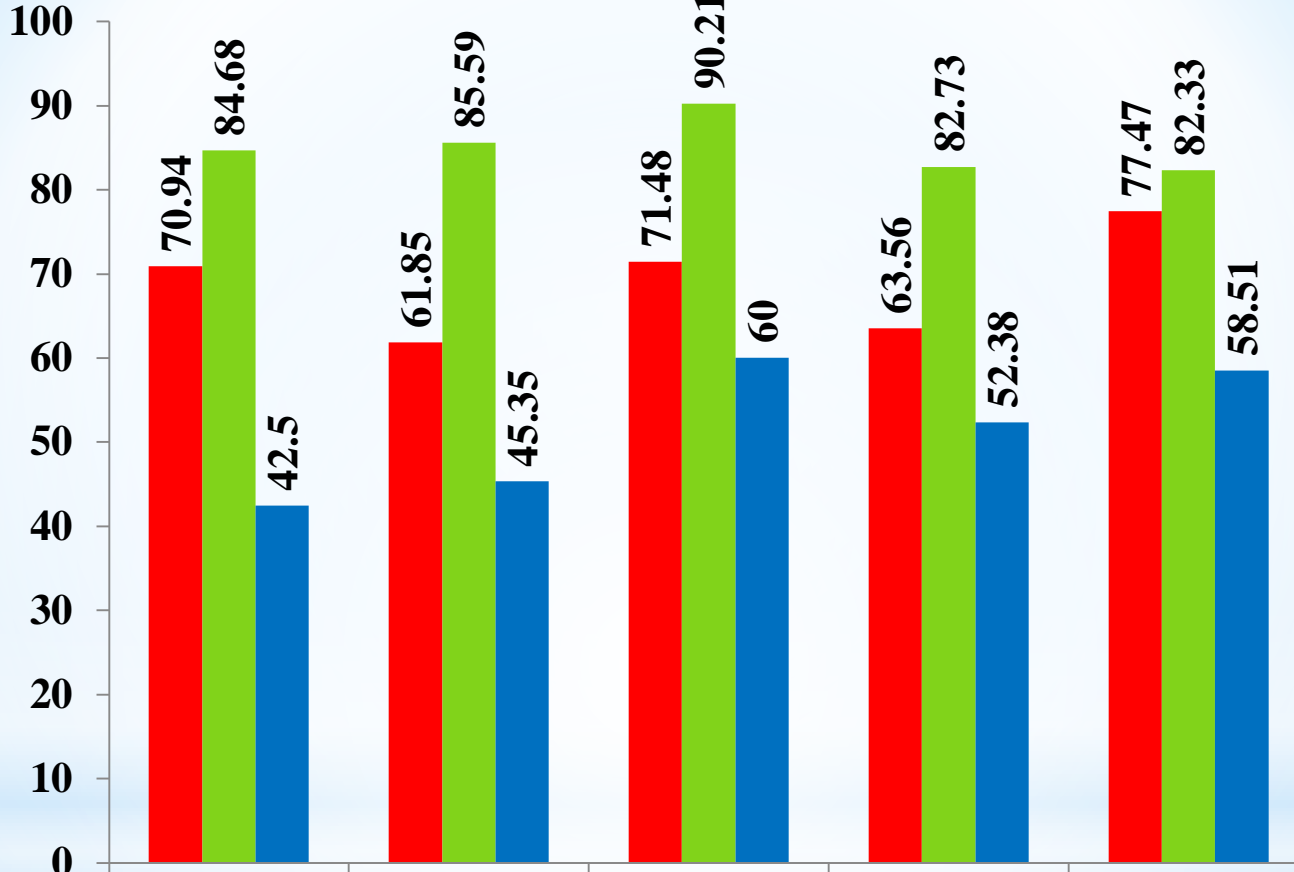

Result of B. Sc. & M. Sc. (%)

Result of B. Com. & M. Com. (%)

Result of B. A. (%)

	2014-15	2015-16	2016-17	2017-18	2018-19
■ F. Y. B.A.	70.94	61.85	71.48	63.56	77.47
■ S. Y. B.A.	84.68	85.59	90.21	82.73	82.33
■ T. Y. B.A.	42.5	45.35	60	52.38	58.51

Result of B.B.A. (%)

F. Y. BBA	100	100	98.8	98.61	96.05
S. Y. BBA	54.69	66.29	90.24	74.65	72.62
T. Y. BBA	38.89	52.44	44.12	59.77	42.03

Result of B.C.A. (%)

F. Y. BCA	94.29	78.85	96.47
S. Y. BCA		92	90.48
T. Y. BCA			72.22