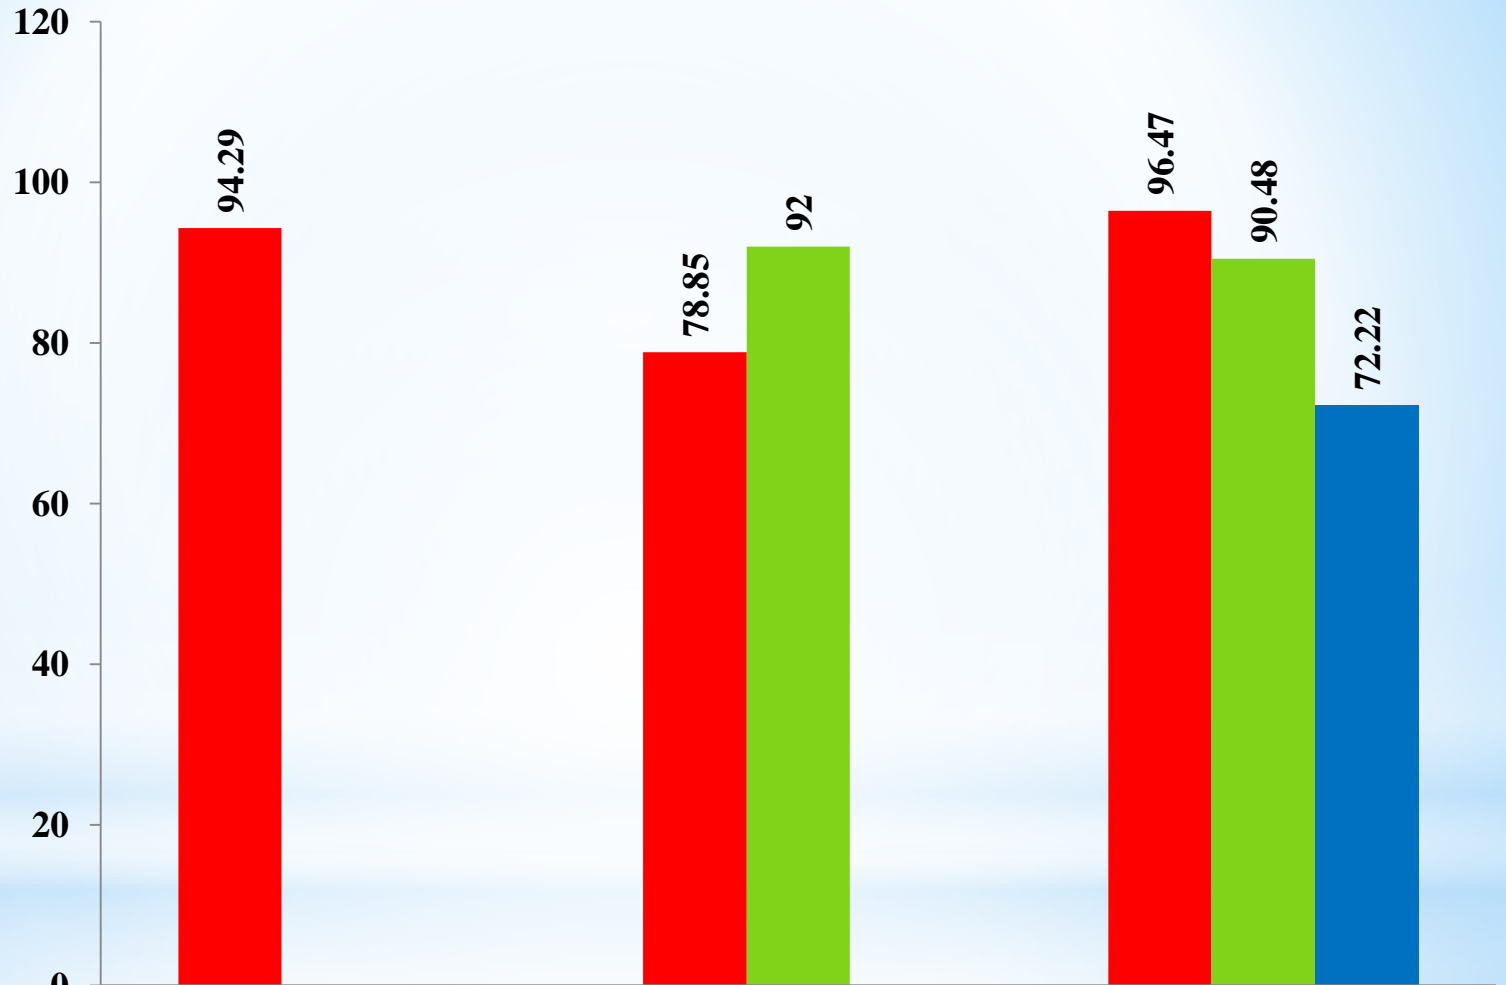

Result of B. Sc. & M. Sc. (%)

Result of B. Com. & M. Com. (%)

Result of B. A. (%)

	2014-15	2015-16	2016-17	2017-18	2018-19
■ F. Y. B.A.	70.94	61.85	71.48	63.56	77.47
■ S. Y. B.A.	84.68	85.59	90.21	82.73	82.33
■ T. Y. B.A.	42.5	45.35	60	52.38	58.51

Result of B.B.A. (%)

F. Y. BBA	100	100	98.8	98.61	96.05
S. Y. BBA	54.69	66.29	90.24	74.65	72.62
T. Y. BBA	38.89	52.44	44.12	59.77	42.03

Result of B.C.A. (%)

F. Y. BCA	94.29	78.85	96.47
S. Y. BCA		92	90.48
T. Y. BCA			72.22