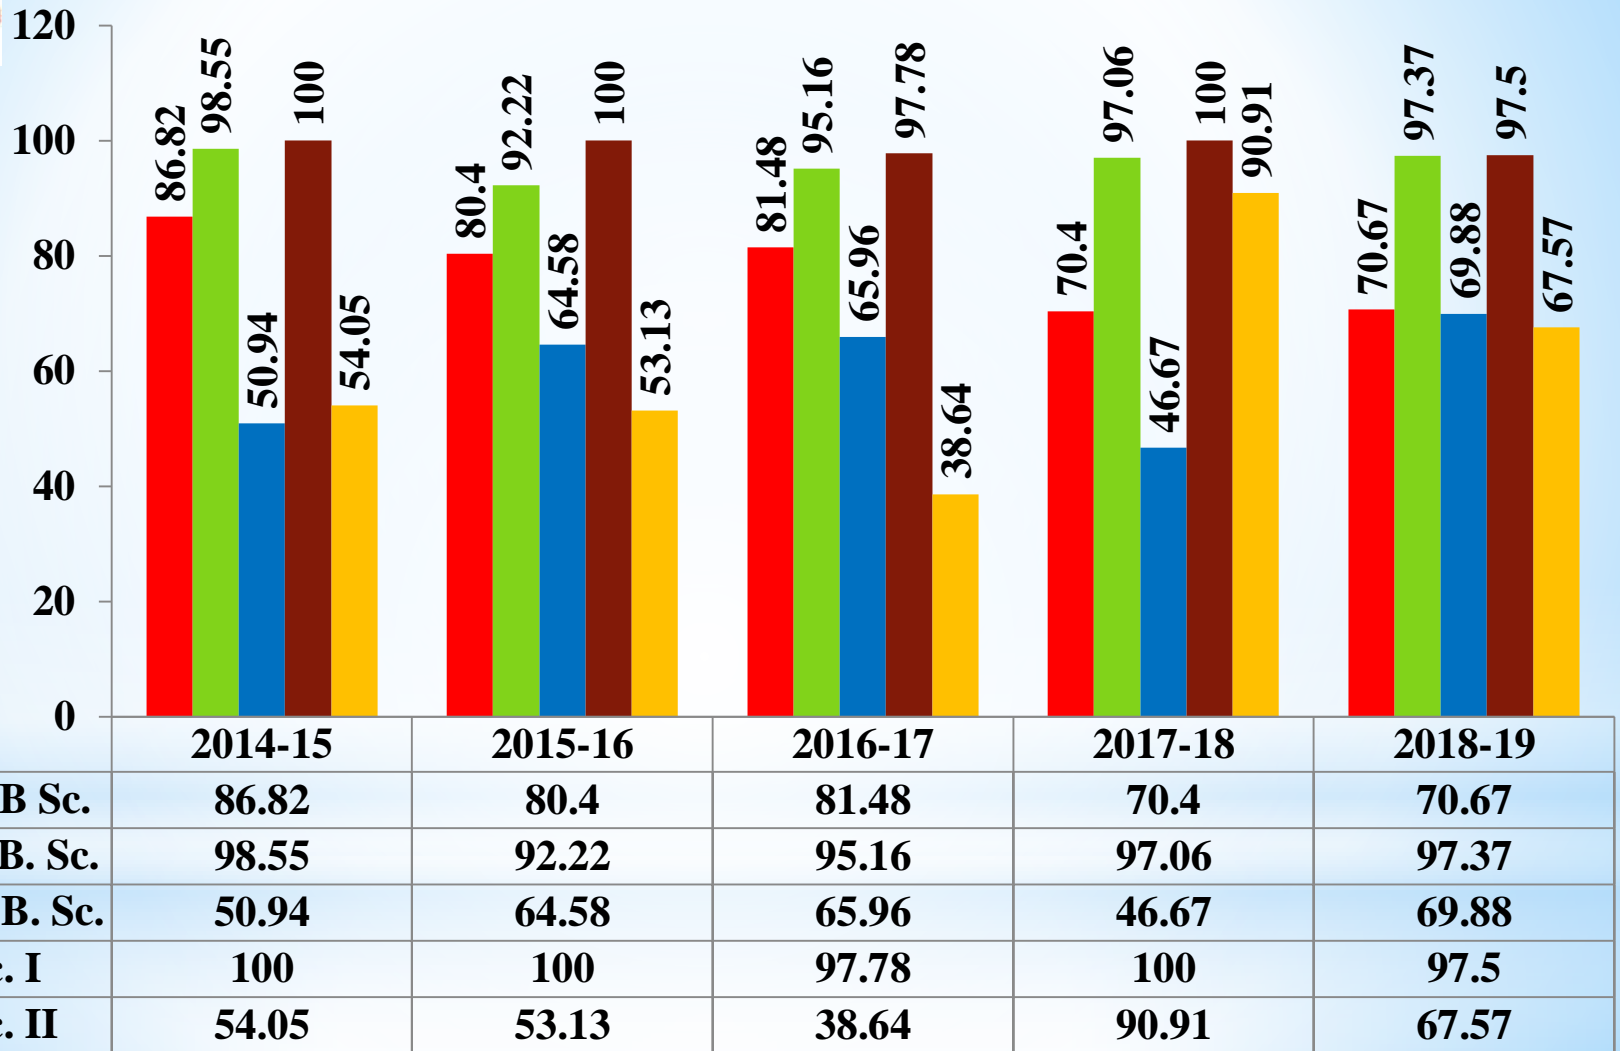

Result of B. Sc. & M. Sc. (%)

Result of B. Com. & M. Com. (%)

Result of B. A. (%)

	2014-15	2015-16	2016-17	2017-18	2018-19
■ F. Y. B.A.	70.94	61.85	71.48	63.56	77.47
■ S. Y. B.A.	84.68	85.59	90.21	82.73	82.33
■ T. Y. B.A.	42.5	45.35	60	52.38	58.51

Result of B.B.A. (%)

F. Y. BBA	100	100	98.8	98.61	96.05
S. Y. BBA	54.69	66.29	90.24	74.65	72.62
T. Y. BBA	38.89	52.44	44.12	59.77	42.03

Result of B.C.A. (%)

F. Y. BCA	94.29	78.85	96.47
S. Y. BCA		92	90.48
T. Y. BCA			72.22