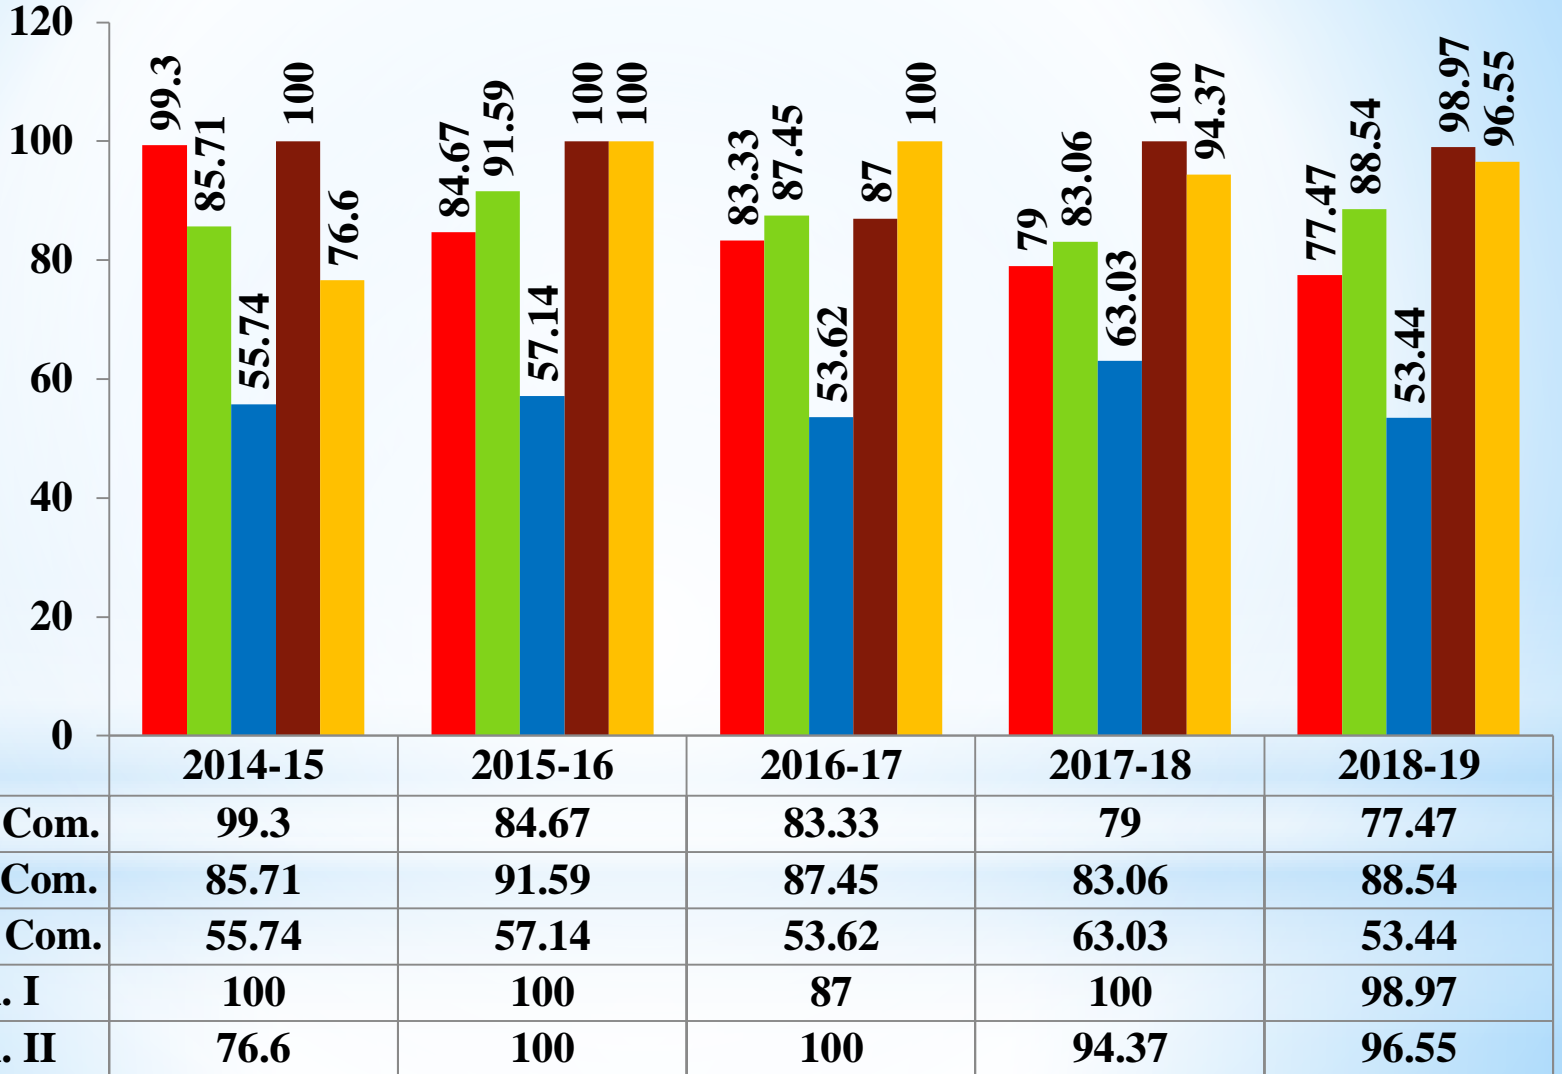

Result of B. Sc. & M. Sc. (%)

Result of B. Com. & M. Com. (%)

Result of B. A. (%)

	2014-15	2015-16	2016-17	2017-18	2018-19
■ F. Y. B.A.	70.94	61.85	71.48	63.56	77.47
■ S. Y. B.A.	84.68	85.59	90.21	82.73	82.33
■ T. Y. B.A.	42.5	45.35	60	52.38	58.51

Result of B.B.A. (%)

F. Y. BBA	100	100	98.8	98.61	96.05
S. Y. BBA	54.69	66.29	90.24	74.65	72.62
T. Y. BBA	38.89	52.44	44.12	59.77	42.03

Result of B.C.A. (%)

F. Y. BCA	94.29	78.85	96.47
S. Y. BCA		92	90.48
T. Y. BCA			72.22